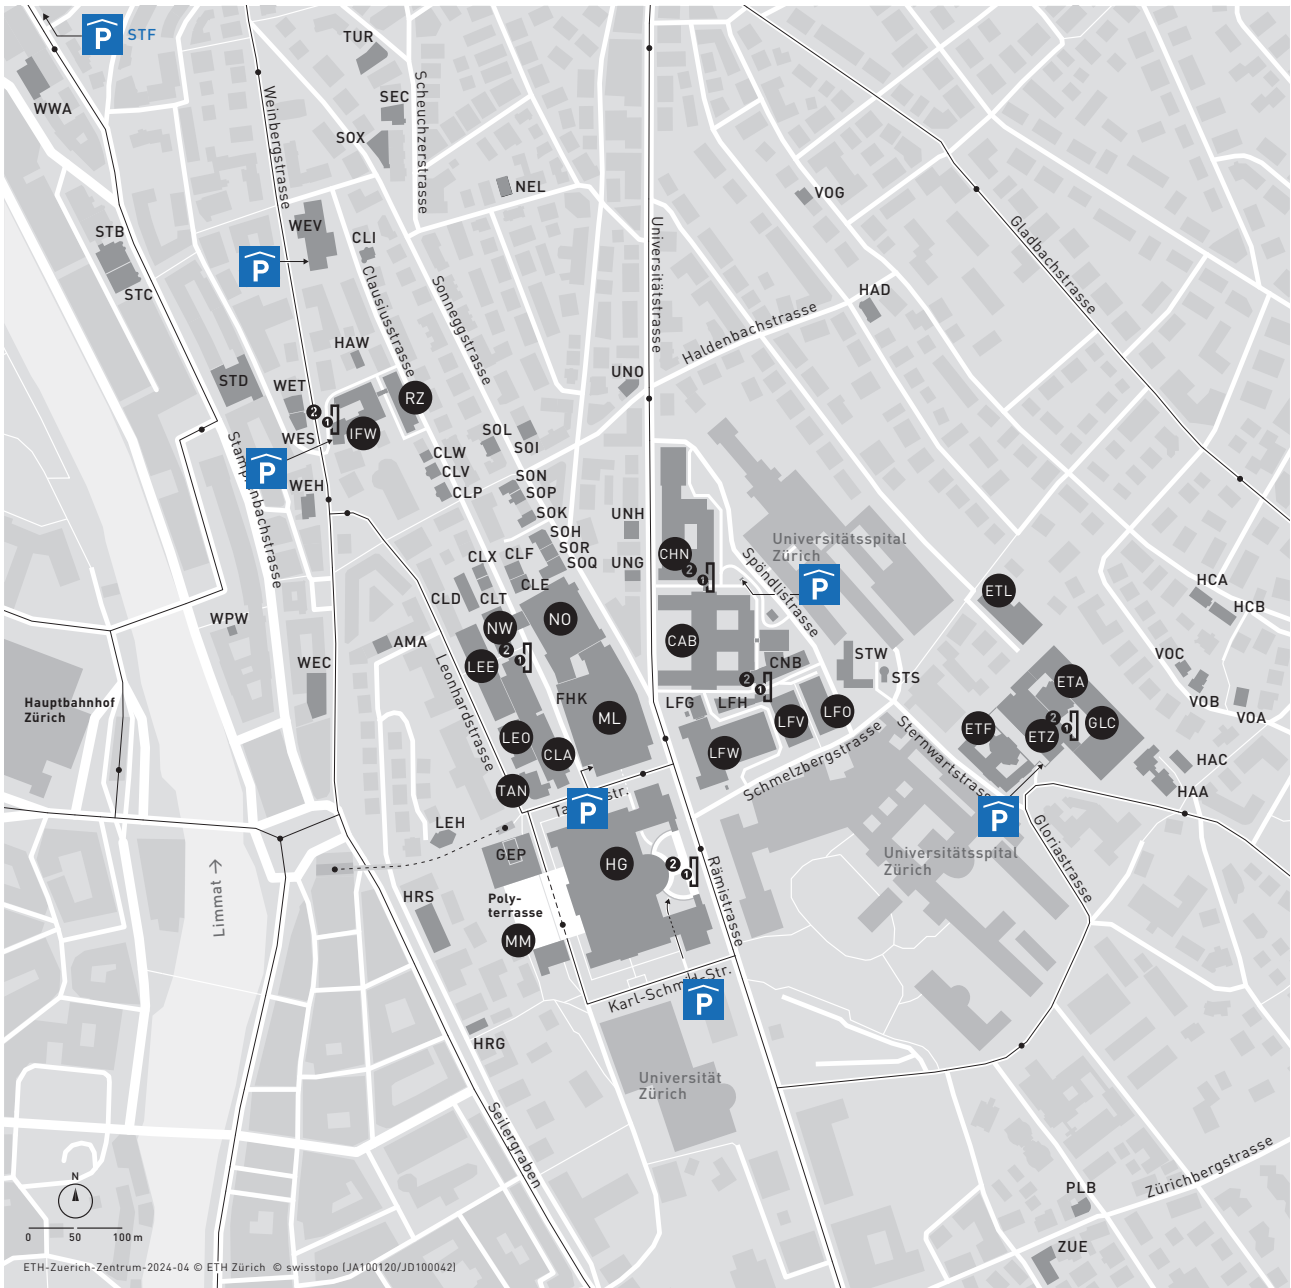

Parkierung Campus Zentrum

- CHN** ETH Parkhaus, Zufahrt via Universitätsstrasse 6, unpersönlich, mit ETH Parkmarke
- ETZ** ETH Parkhaus, Gloriosastrasse 35, unpersönlich, mit ETH Parkmarke
- HG** ETH Parkhaus, Karl-Schmid-Strasse, unpersönlich, mit ETH Parkmarke, öffentlich Mo–Fr, 16.00–07.00 h. Sa und So, ganztags
- IFW** ETH Parkhaus, Zufahrt via Weinbergstrasse, unpersönlich, mit ETH Parkmarke

- ML** ETH Parkhaus, Zufahrt via Clausiusstrasse unpersönlich, mit ETH Parkmarke
- STF** ETH Parkhaus, Stampfenbachstrasse unpersönlich, mit ETH Parkmarke
- WEV** ETH Parkhaus, Weinbergstrasse unpersönlich, mit ETH Parkmarke